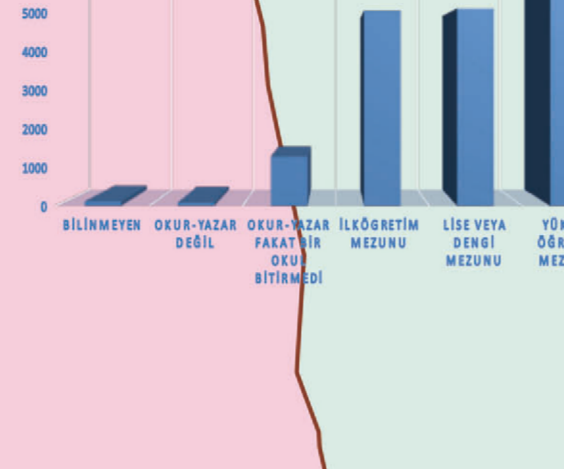

CUMHURİYET MAHALLESİ