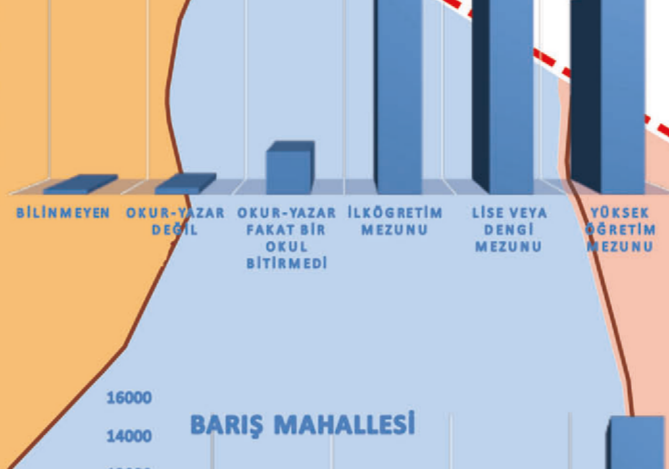

BÜYÜKŞEHİR MAHALLESİ